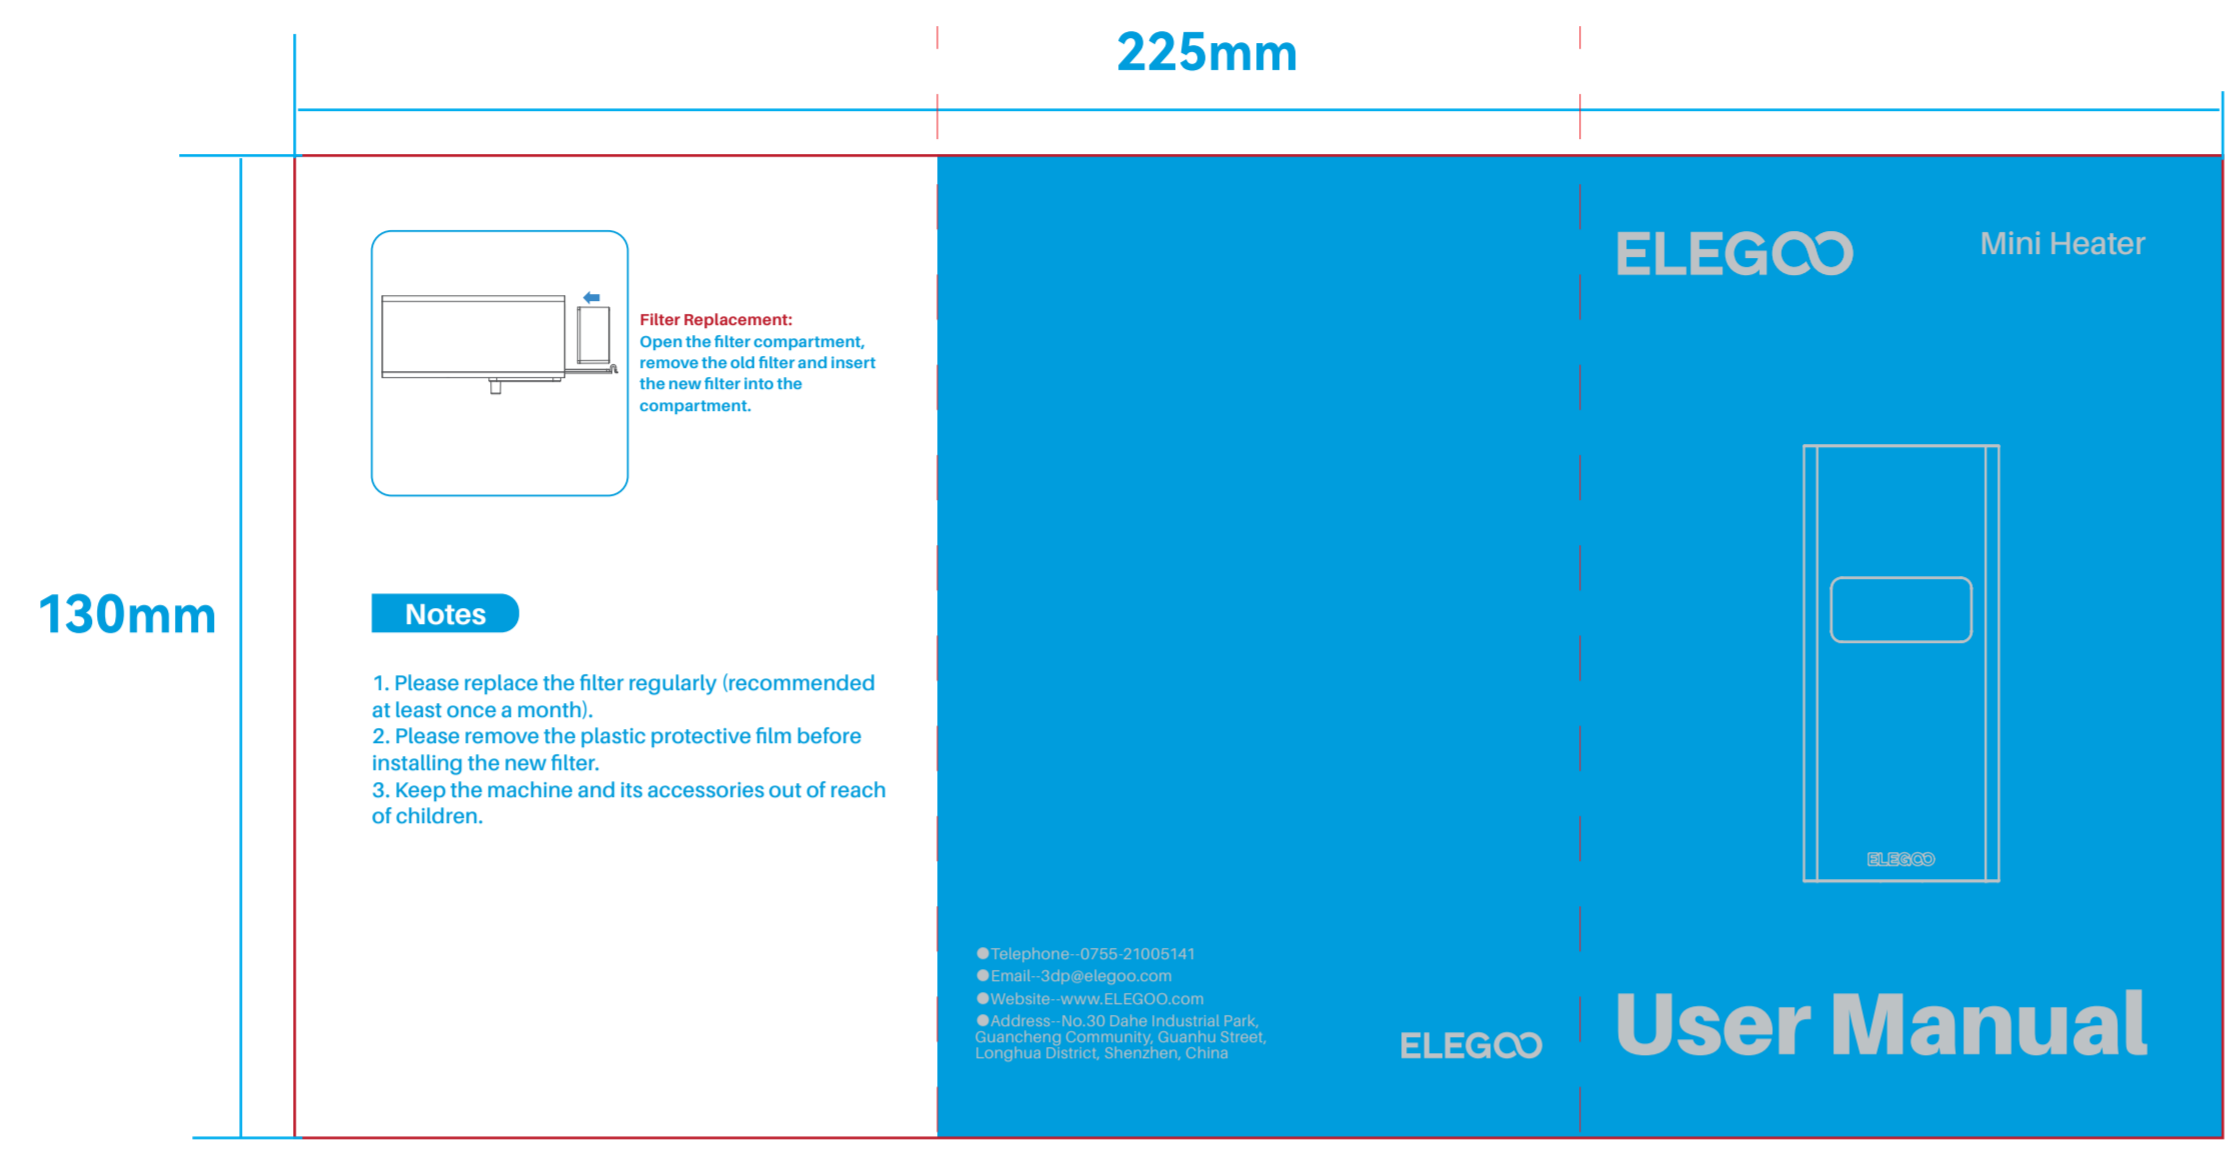

尺寸: 255\*130mm  
材质: 铜板纸, 105g

色彩: PANTONE 2192C  
CMYK 91 17 0 0

技术要求:

- 1.带\*号的尺寸为重点尺寸;
- 2.未注尺寸公差为±0.1mm;
- 3.产品表面不能有划痕污渍;
- 4.材料符合RoHS;

版本号	变更内容	变更人	日期
V1	初版发行	黄思蕊	20240320
V2	开关改成Switch、thermostat改成Mini Heater	梁月爱	20240516

尺寸: 255*130mm 材质: 铜板纸, 105g			深圳市智能派科技有限公司		
阶段标记	质量	比例	说明书		
A		1:1	11.101.0105		
共1张	第1张				

	(签名)	(年月日)		(签名)	(年月日)
设计	黄思蕊	20240320	标准化		
审核			数量		
工艺			批准		