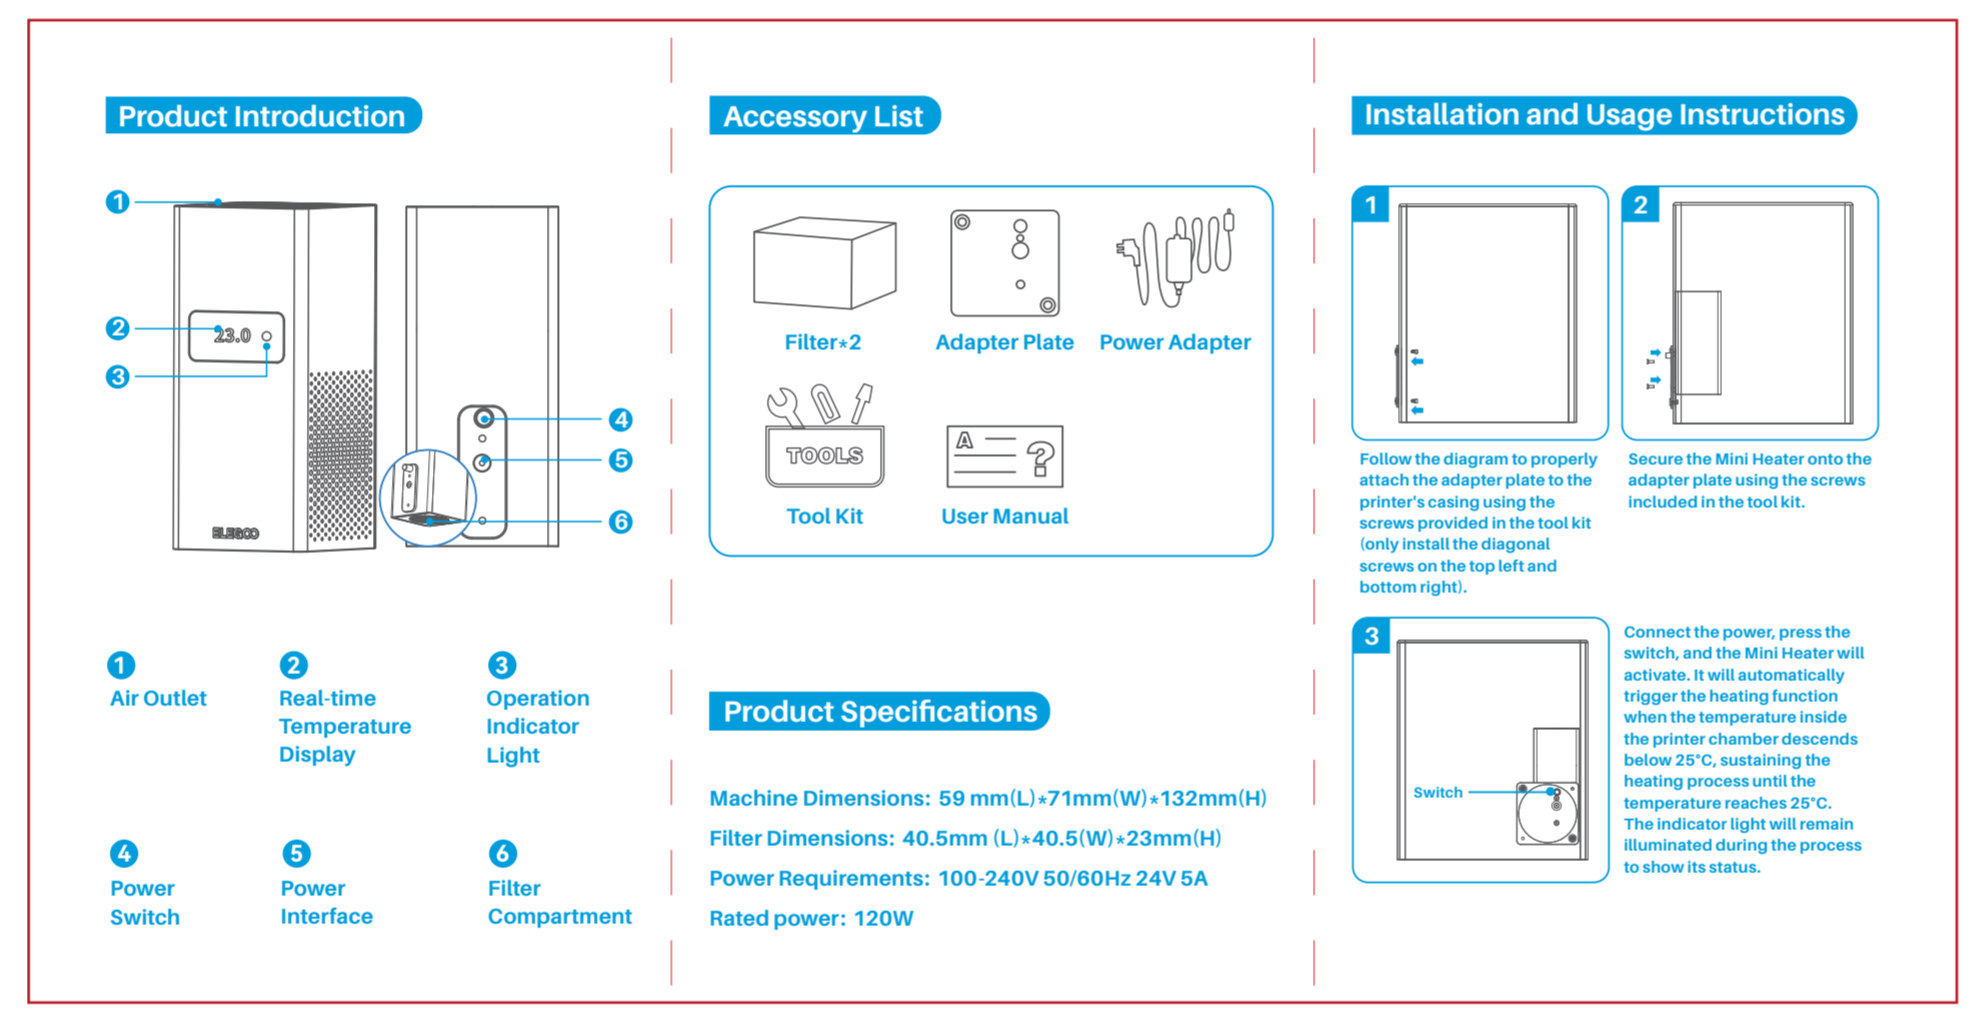

尺寸: 255\*130mm  
材质: 铜板纸, 105g

色彩: PANTONE 2192C  
CMYK 91 17 0 0

技术要求:

- 1.带\*号的尺寸为重点尺寸;
- 2.未注尺寸公差为±0.1mm;
- 3.产品表面不能有划痕污渍;
- 4.材料符合RoHS;

版本号	变更内容	变更人	日期
V1	初版发行	黄思蕊	20240320
V2	开关改成Switch、thermostat改成Mini Heater	梁月爱	20240516

尺寸: 255*130mm 材质: 铜板纸, 105g			深圳市智能派科技有限公司		
阶段标记	质量	比例	说明书		
A		1:1	11.101.0105		
共1张	第1张				

	(签名)	(年月日)		(签名)	(年月日)
设计	黄思蕊	20240320	标准化		
审核			数量		
工艺			批准		